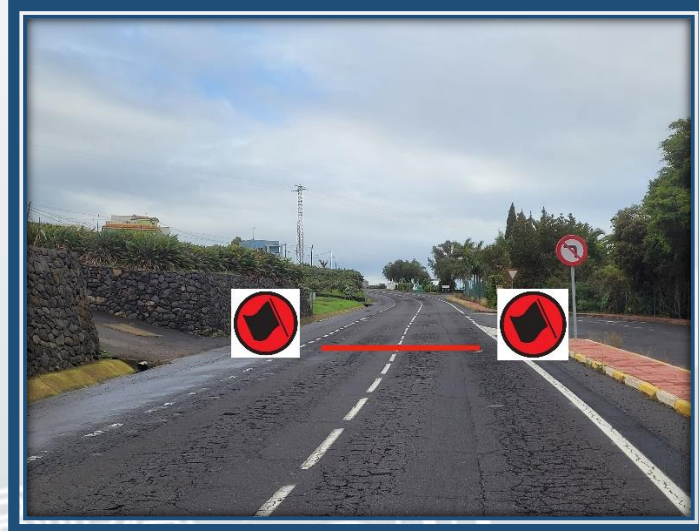

SALIDA Y META

SALIDA: TF-16 PK 4.970

META: TF-156 EL BOQUERÓN

“PINCHA SOBRE LOS TEXTOS PARA IR A LA UBICACIÓN”