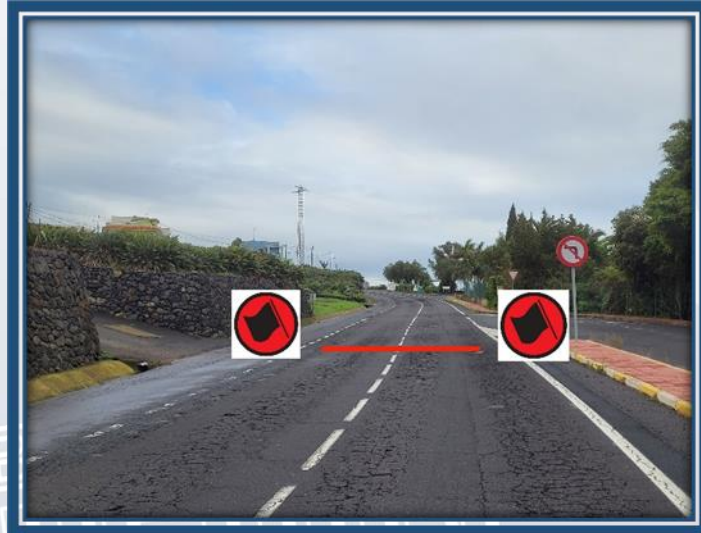

SUBIDA AL 10 BOQUERÓN

Organismo Autónomo de Deportes
deporte lagunero

SKODA

22 Y 23 MARZO 2024

SALIDA Y META

SALIDA: TF-16 PK 4.970

META: TF-156 EL BOQUERÓN

“PINCHA SOBRE LOS TEXTOS PARA IR A LA UBICACIÓN”