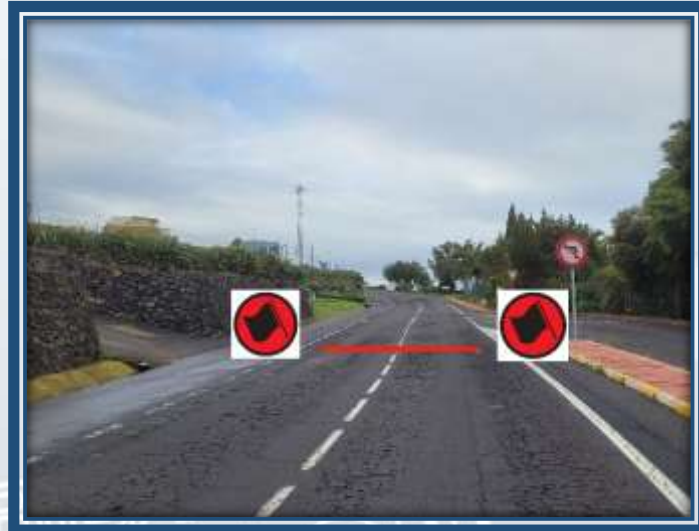

# SUBIDA AL BOQUERÓN

Organismo Autónomo de Deportes  
deporte lagunero

21 Y 22 MARZO 2025

## SALIDA Y META

SALIDA: TF-16 PK 4.970

META: TF-156 EL BOQUERÓN

**“PINCHA SOBRE LOS TEXTOS PARA IR A LA UBICACIÓN”**